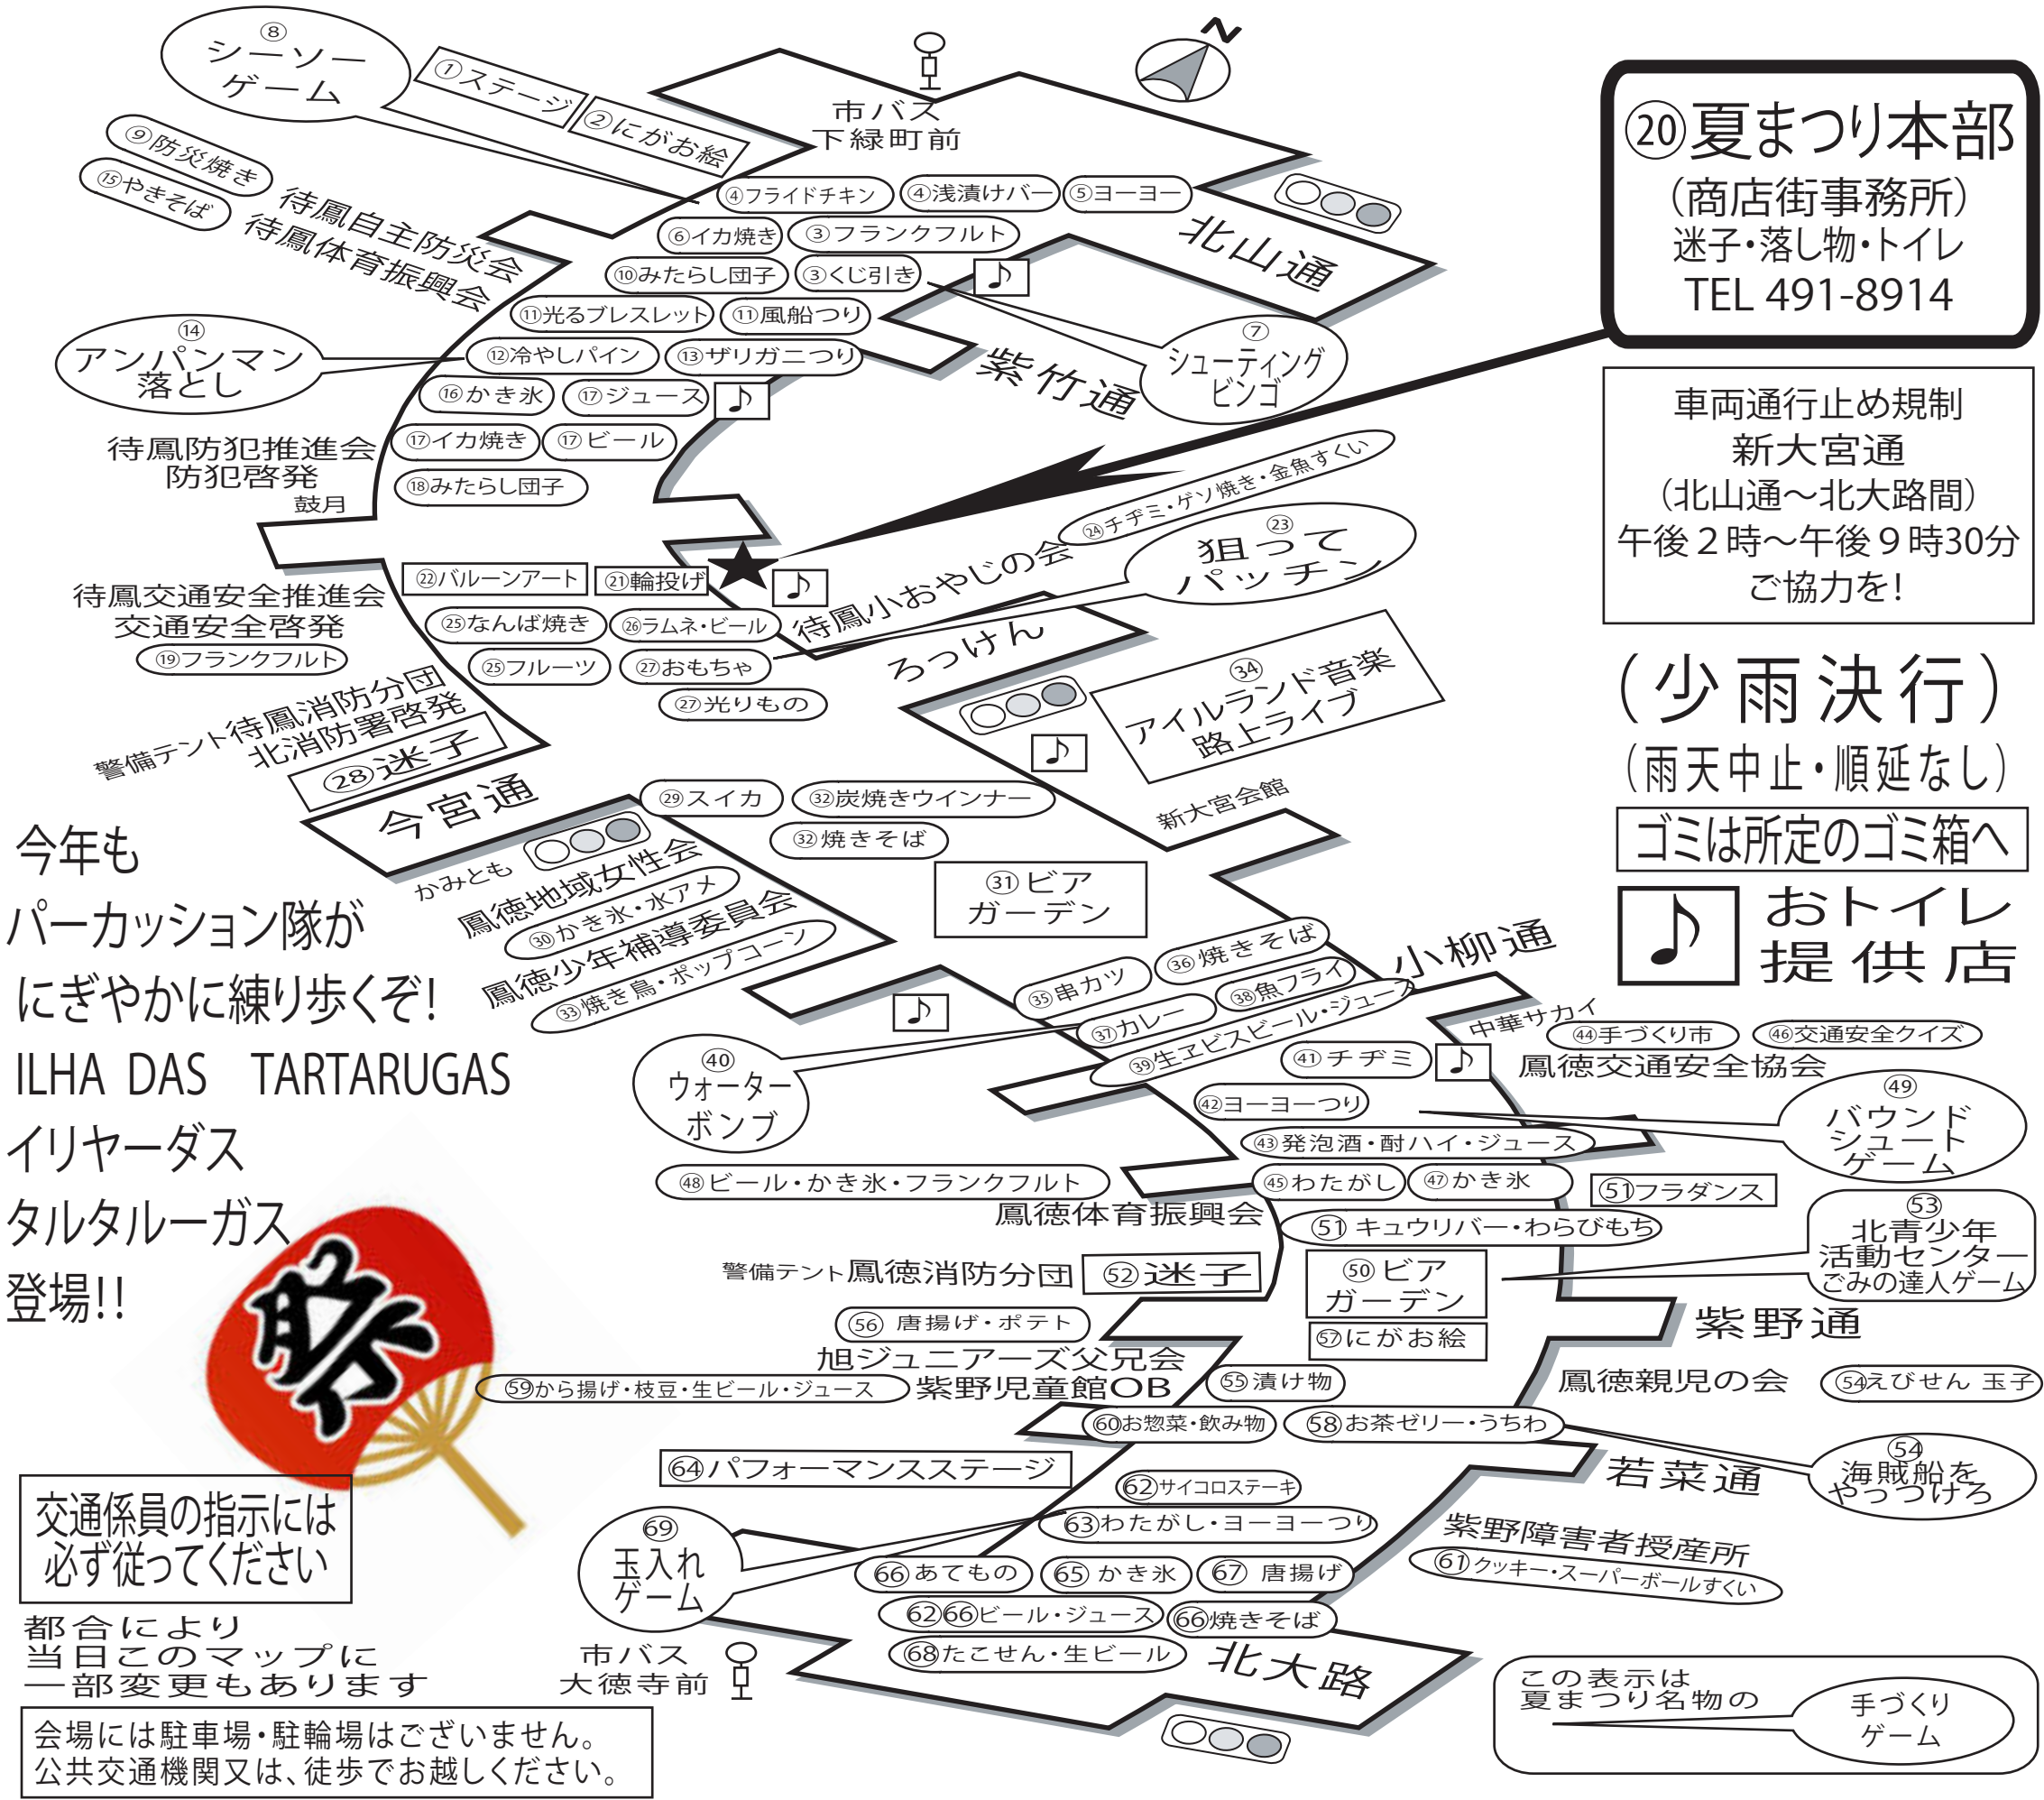

2014 Since 1982  
**北区新大宮夏まつり**

七月二十六日(土)  
 午後四時半～九時

**20 夏まつり本部**  
 (商店街事務所)  
 迷子・落とし物・トイレ  
 TEL 491-8914

車両通行止め規制  
 新大宮通  
 (北山通～北大路間)  
 午後2時～午後9時30分  
 ご協力を!

(少雨決行)  
 (雨天中止・順延なし)

ゴミは所定のゴミ箱へ

おトイレ  
 提供店

この表示は  
 夏まつり名物の  
 手づくり  
 ゲーム

今年も  
 パーカッション隊が  
 にぎやかに練り歩くぞ!  
 ILHA DAS TARTARUGAS  
 イリヤードス  
 タルタルーガス  
 登場!!

交通係員の指示には  
 必ず従ってください

都合により  
 当日このマップに  
 一部変更もあります

会場には駐車場・駐輪場はございません。  
 公共交通機関又は、徒歩でお越しください。